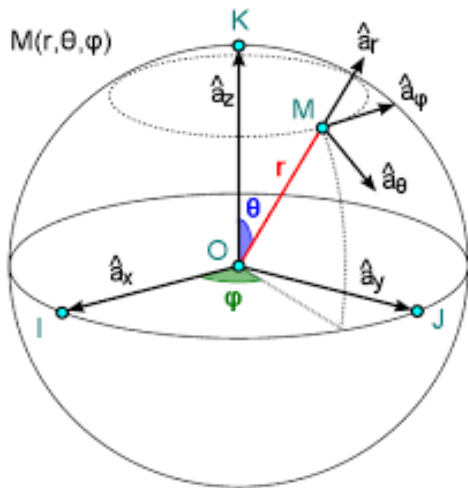

Conferencia-clase

Coordenadas curvilíneas

Viernes 28 de septiembre de 2018

Auditorio Sotero Prieto
13:10 horas

Asiste

Ponente:
M.E.M. Enrique Arenas Sánchez