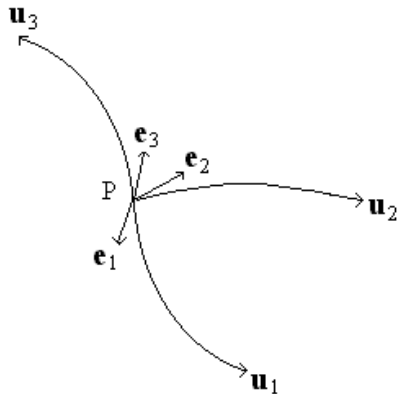

Conferencia-clase

Coordenadas curvilíneas

Miércoles 11 de abril de 2018

Auditorio Sotero Prieto
13:10 horas

Ponente:
M.E.M. Enrique Arenas Sánchez