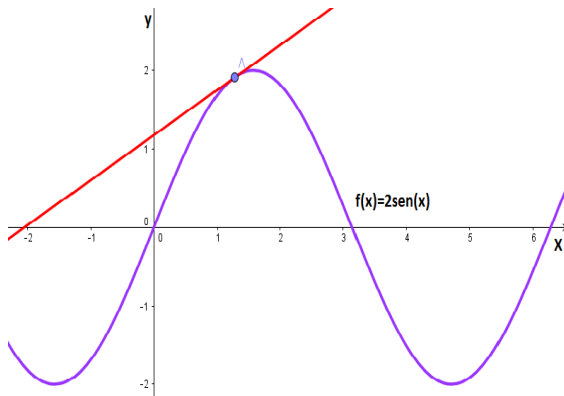

Conferencia-clase

Límites y continuidad

Viernes 23 de marzo de 2018

Auditorio Sotero Prieto
13:10 horas

Ponente:
Ing. Érik Castañeda De Isla Puga